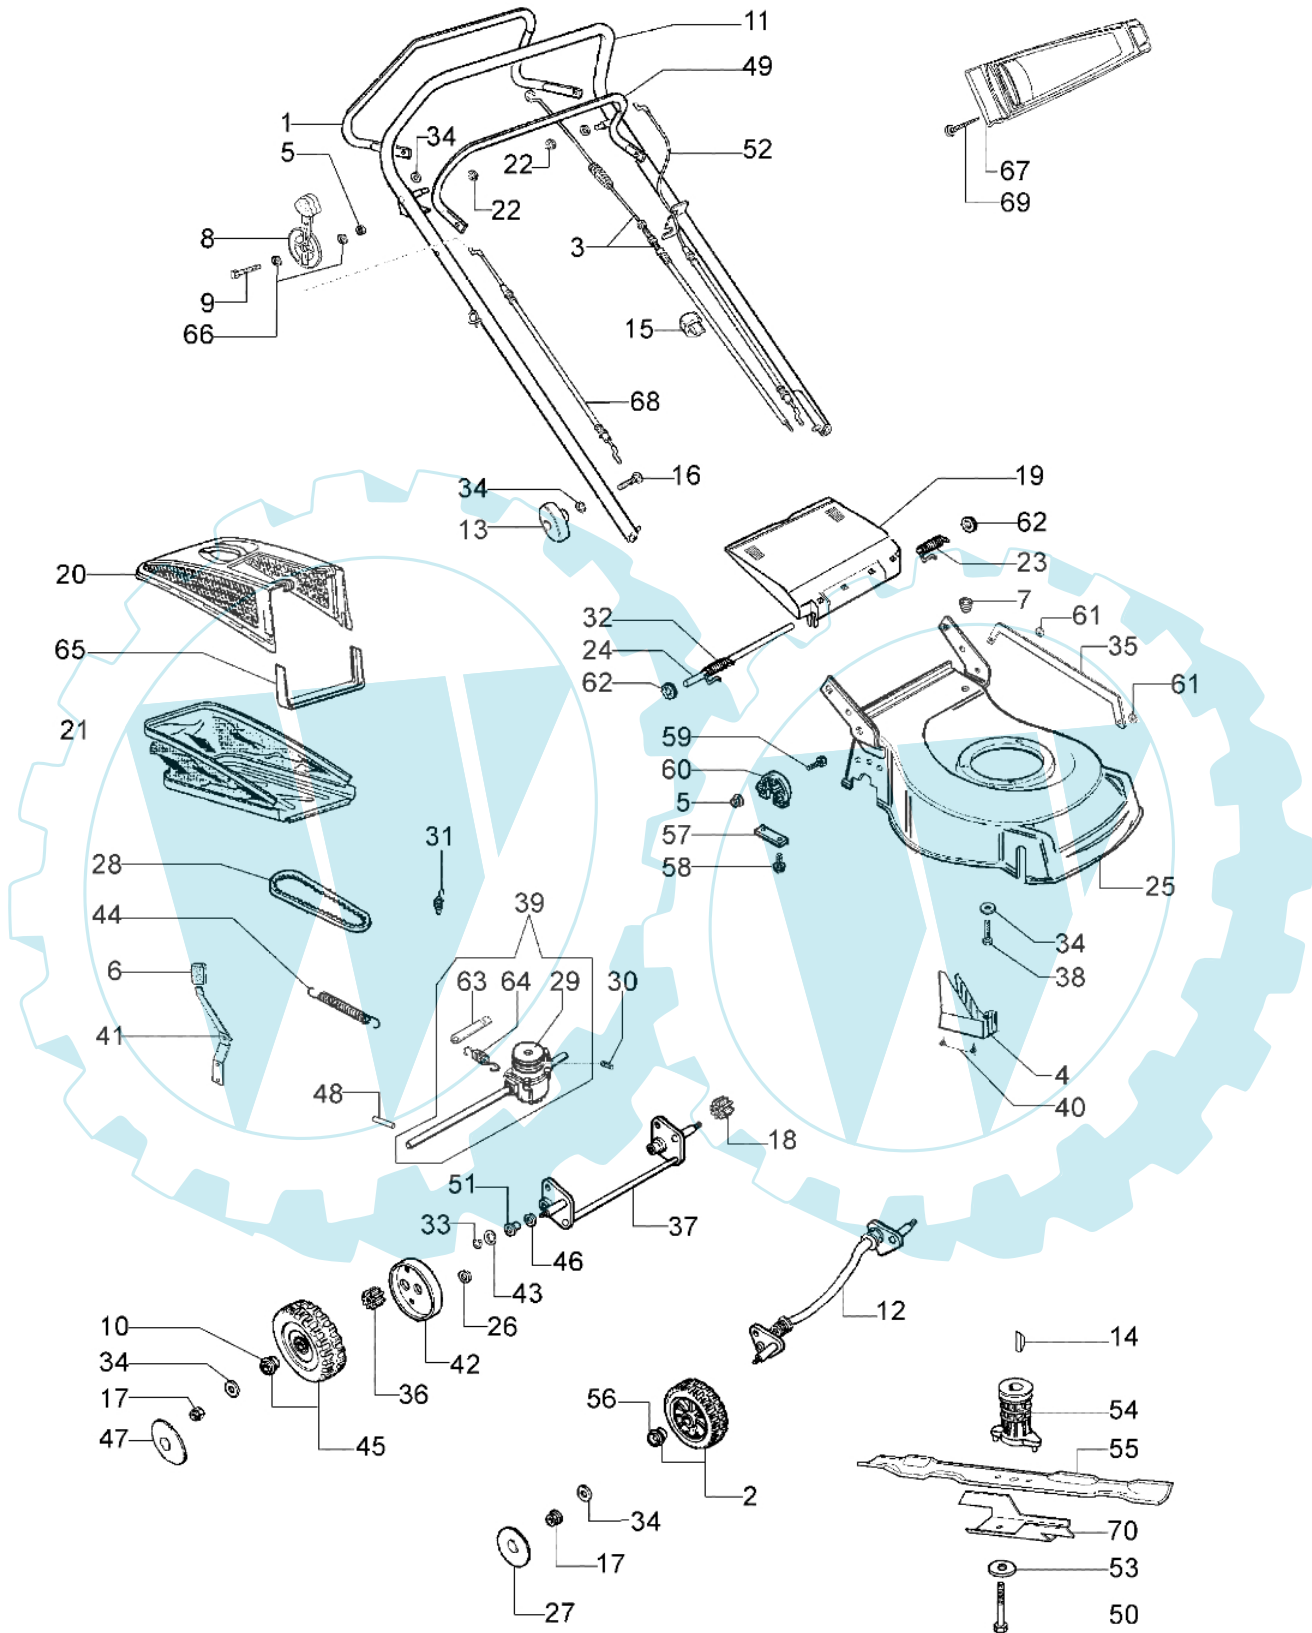

G 44 TB - Ersatzteilzeichnung (bis 07)

| Bild Nr. | Anz. | Teilenummer | Beschreibung | Technische Nachricht |
|----------|------|-------------|-------------------------|----------------------|
| 1 | 1 | 66060105 | Hebel | |
| 2 | 2 | 66030077 | Rad | BT5-035-01/07 |
| 3 | 1 | 66060058CR | Kabel | BT5-034-11/06 |
| 4 | 1 | 66100013 | Schultz | |
| 5 | 1 | 3914006R | Mutter | |
| 6 | 1 | 66070021 | Handgriff | |
| 7 | 1 | 66030038 | Buchse | |
| 8 | 1 | 66070131 | Hebel | |
| 9 | 1 | 3910019 | Schraube | |
| 10 | 4 | 66030057 | Lager | |
| 11 | 1 | 66060104A | Handgriff | |
| 12 | 1 | 66070024B | Vorn achse | |
| 13 | 2 | 4119013A | Knopf | |
| 14 | 1 | 8202126R | Keil | |
| 15 | 2 | 66060231 | Schelle | |
| 16 | 2 | 3910015R | Schraube | |
| 17 | 4 | 3933032 | Mutter | |
| 18 | 1 | 66030228 | Ritzel | |
| 19 | 1 | 66110014R | Deckel | |
| 20 | 1 | 66070132 | Rahmen | |
| 21 | 1 | 66070138 | Ersatzsack | |
| 22 | 2 | 3045033R | Sicherungsring | |
| 23 | 1 | 66110017 | Feder | |
| 24 | 1 | 66110026 | Deckelbolzen | |
| 25 | 1 | 66100007 | Gehäuse | |
| 26 | 2 | 3916012 | Scheibe | |
| 27 | 2 | 66030079 | Raddeckel | BT5-035-01/07 |
| 28 | 1 | 3047026R | Riemen 10X650 | |
| 29 | 1 | 66030042 | Scheibe | |
| 30 | 1 | 3803010 | Schraube | |
| 31 | 1 | 66070035AR | Feder | |
| 32 | 1 | 66110018 | Feder | |
| 33 | 1 | 3024012 | Ring | |
| 34 | 7 | 3916008R | Scheibe | |
| 35 | 1 | 66100012 | Stange | |
| 36 | 1 | 66030227 | Ritzel | |
| 37 | 1 | 66070013B | Hinterachse | |
| 38 | 3 | 3806076 | Schraube | |
| 39 | 1 | 66070017BR | Antriebsgehäuse | |
| 40 | 2 | 011200035 | Schraube | |
| 41 | 1 | 66070018 | Hebel | |
| 42 | 1 | 66070060 | Raddeckel | |
| 43 | 1 | 66030044 | Scheibe | |
| 44 | 1 | 66070036 | Feder | |
| 45 | 2 | 66060005 | Rad | |
| 46 | 2 | 8202311 | Ring | |
| 47 | 2 | 66030145 | Raddeckel | |
| 48 | 1 | 66060010 | Walzen | |
| 49 | 1 | 66060106 | Hebel | |
| 50 | 1 | 3906150 | Schraube | |
| 51 | 2 | 66060030 | Buchse | |
| 52 | 1 | 66060108R | Kabelbremsemotor 1183mm | |
| 53 | 1 | 66060384R | Scheibe | |
| 54 | 1 | 66030256R | Deckel | BT5-036-03/07 |
| 55 | 1 | 66100044R | Blatt | |
| 56 | 4 | 66030081 | Lager | BT5-035-01/07 |
| 57 | 2 | 66030039 | Platte | |
| 58 | 4 | 3960031 | Schraube | |
| 59 | 6 | 3801022 | Schraube | |
| 60 | 2 | 66030049 | Halter | |
| 61 | 2 | 3045035R | Ring | |
| 62 | 2 | 3045034R | Scheibe | |
| 63 | 1 | 66070100 | Hebel | |
| 64 | 1 | 66070099R | Feder | |
| 65 | 1 | 66070133 | Halter | |
| 66 | 2 | 3918009 | Scheibe | |
| 67 | 1 | 66070134 | Bruecke | |
| 68 | 1 | 66070171 | Gaskabel | |
| 69 | 2 | 3960072 | Schraube | |
| 70 | 1 | 66060170B | Lufterrad | |